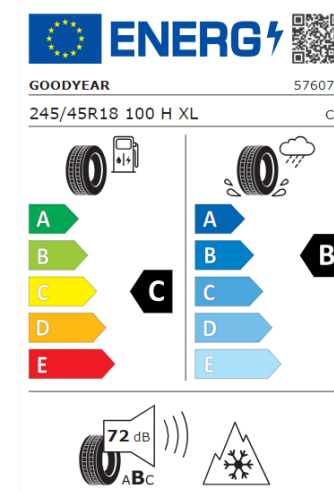

DÆKSTØRRELSE 225/55 R17

Vejl. Pris: 14.952 kr.

Produktdatabank (EPREL)

BMW I4 (G26) – VINTERKOMPLETHJUL.

18" BMW LETMETALHJUL

STYLE 858M Double-spoke i Gunmetal Grey

GOODYEAR ULTRAGRIP PERFORMANCE + VINTERDÆK

DÆKSTØRRELSE 245/45 R18

Vejl. Pris: 15.960 kr.

Produktdatabank (EPREL)

BMW I4 (G26) – VINTERKOMPLETHJUL.

19" BMW LETMETALHJUL
STYLE 859 M Y-spoke i Bicolor

GOODYEAR ULTRAGRIP PERFORMANCE + VINTERDÆK
DÆKSTØRRELSE 245/40 R19 fortil og 255/40 R19 bagtil
Vejl. Pris: 19.040 kr.