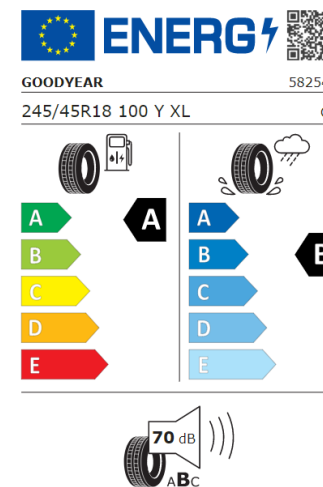

18" BMW LETMETALHJUL

STYLE 858 M Double-spoke i Bicolor

PIRELLI P-ZERO I SOMMERDÆK

DÆKSTØRRELSE 245/45 R18

Vejl. Pris: 23.917 kr.