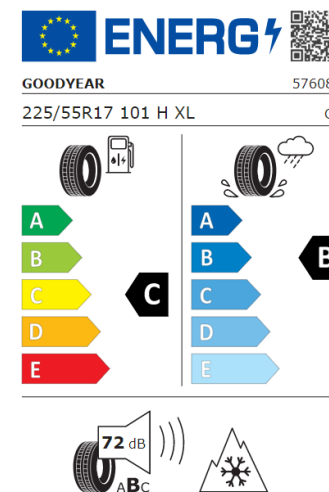

Vejl. Pris: 30.035 kr.

*Sommerkomplethjul er ikke til brug under krævende sneforhold.

Produktdatabank (EPREL)

BMW I4 (G26) – VINTERKOMPLETHJUL.

17" BMW LETMETALHJUL

STYLE 851 Double-spoke i Gunmetal Grey

GOODYEAR ULTRAGRIP PERFORMANCE + VINTERDÆK

DÆKSTØRRELSE 225/55 R17

Vejl. Pris: 14.952 kr.

Produktdatabank (EPREL)

BMW I4 (G26) – VINTERKOMPLETHJUL.

18" BMW LETMETALHJUL

STYLE 858M Double-spoke i Gunmetal Grey

GOODYEAR ULTRAGRIP PERFORMANCE + VINTERDÆK