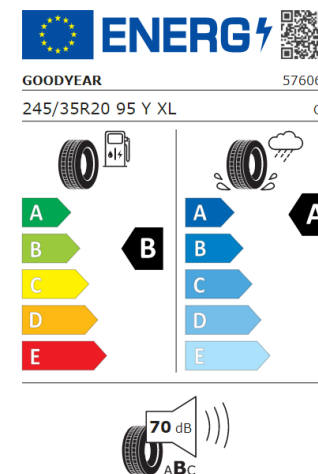

20" BMW LETMETALHJUL

STYLE 868 M Double-spoke i Night Gold

GOODYEAR EAGLE F1 ASYMMETRIC 5 SOMMERDÆK

DÆKSTØRRELSE 245/35 R20 fortil og 255/35 R20 bagtil

Vejl. Pris: 22.932 kr.