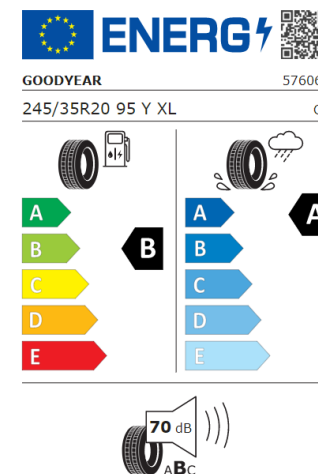

Produktdatabank (EPREL)

BMW I4 (G26) – SOMMERKOMPLETHJUL*.

20" BMW LETMETALHJUL

STYLE 862i Double-spoke i Bicolor

GOODYEAR EAGLE F1 ASYMMETRIC 5 SOMMERDÆK

DÆKSTØRRELSE 245/35 R20 fortil og 255/35 R20 bagtil

Vejl. Pris: 30.035 kr.

*Sommerkomplethjul er ikke til brug under krævende sneforhold.

Produktdatabank (EPREL)

BMW I4 (G26) – VINTERKOMPLETHJUL.

17" BMW LETMETALHJUL

STYLE 851 Double-spoke i Gunmetal Grey

GOODYEAR ULTRAGRIP PERFORMANCE + VINTERDÆK