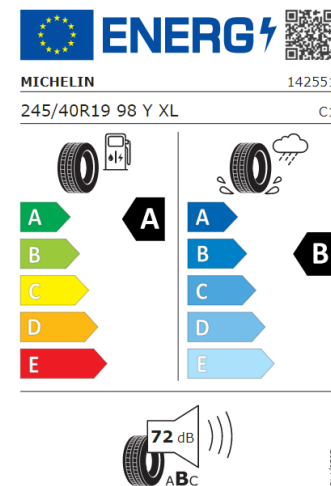

*Sommerkomplethjul er ikke til brug under krævende sneforhold.
Produktdatabank (EPREL)

BMW I4 (G26) – SOMMERKOMPLETHJUL*.

19" BMW LETMETALHJUL

STYLE 859 M Y-spoke i Jet Black Uni & Bright Polished

MICHELIN PILOT SPORT 4 * S1 SOMMERDÆK

DÆKSTØRRELSE 245/40 R19 fortil og 255/40 R19 bagtil

Vejl. Pris: 17.940 kr.

*Sommerkomplethjul er ikke til brug under krævende sneforhold.

Produktdatabank (EPREL)

BMW I4 (G26) – SOMMERKOMPLETHJUL*.

20" BMW LETMETALHJUL