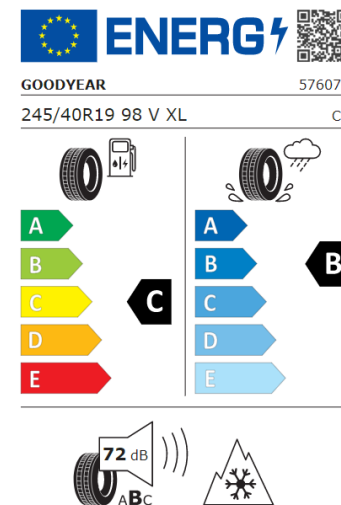

DÆKSTØRRELSE 225/55 R17

Vejl. Pris: 14.952 kr.

Produktdatabank (EPREL)

BMW I4 (G26) – VINTERKOMPLETHJUL.

18" BMW LETMETALHJUL

STYLE 858M Double-spoke i Gunmetal Grey

GOODYEAR ULTRAGRIP PERFORMANCE + VINTERDÆK

DÆKSTØRRELSE 245/45 R18

Vejl. Pris: 15.960 kr.

Produktdatabank (EPREL)

BMW I4 (G26) – VINTERKOMPLETHJUL.

19" BMW LETMETALHJUL
STYLE 859 M Y-spoke i Bicolor

GOODYEAR ULTRAGRIP PERFORMANCE + VINTERDÆK
DÆKSTØRRELSE 245/40 R19 fortil og 255/40 R19 bagtil
Vejl. Pris: 19.040 kr.

Produktdatabank (EPREL)

BMW I4 (G26) – VINTERKOMPLETHJUL.

VINTERDÆK PÅ STANDARD FÆLG IFB. MED OPGRADERING:

- 17" str 225/55 vinterdæk af Premium kvalitet. 7.252 kr.
 - Goodyear Ultra Grip Performance +* 225/55R17 101H
- 19" str 245/40 vinterdæk af Premium kvalitet. 9.944 kr.
 - Goodyear Ultra Grip Performance +* 245/40R19 98V - 255/40R19 100V