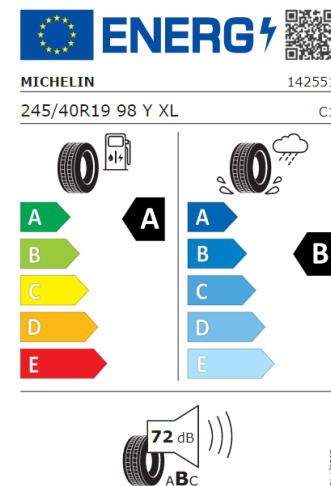

Vejl. Pris: 23.917 kr.

*Sommerkomplethjul er ikke til brug under krævende sneforhold.

Produktdatabank (EPREL)

BMW I4 (G26) – SOMMERKOMPLETHJUL*.

19" BMW LETMETALHJUL
STYLE 859 M Y-spoke i Jet Black

MICHELIN PILOT SPORT 4 * S1 SOMMERDÆK
DÆKSTØRRELSE 245/40 R19 fortil og 255/40 R19 bagtil
Vejl. Pris: 23.480 kr.