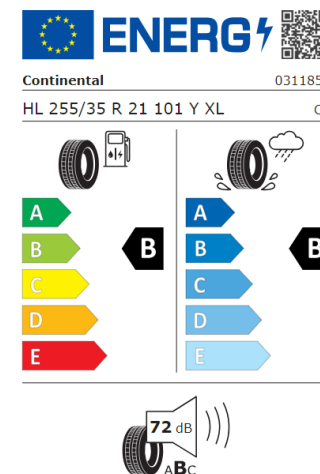

Vejl. Pris: 35.657 kr.

*Sommerkomplethjul er ikke til brug under krævende sneforhold.

Produktdatabank (EPREL)

BMW I5 (G60) – SOMMERKOMPLETHJUL*.

21" BMW LETMETALHJUL
STYLE 943 M Cross-spoke i Bicolor

CONTINENTAL ECOCONTACT 6 Q SOMMERDÆK
DÆKSTØRRELSE 255/35 R21 fortil og 285/30 R21 bagtil
Vejl. Pris: 27.440 kr.