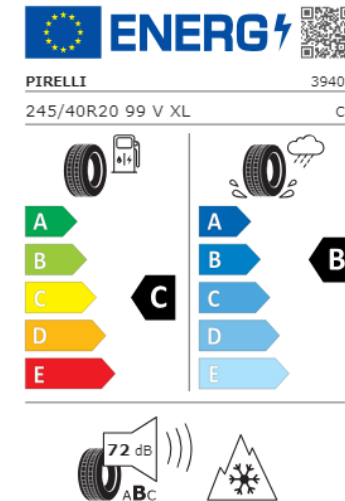

STYLE 942 M Cross-spoke i Jet Black

PIRELLI P-ZERO VINTERDÆK

DÆKSTØRRELSE 245/45 R19 fortil og 275/40 R19 bagtil

Vejl. Pris: 26.008 kr.

Produktdatabank (EPREL)

BMW I5 (G60) – VINTERKOMPLETHJUL.

20" BMW LETMETALHJUL - gælder ikke i5 M60
STYLE 939 M i Midnight Grey

PIRELLI PZERO WINTER VINTERDÆK
DÆKSTØRRELSE 245/40 R20 fortil og 275/35 R19 bagtil
Vejl. Pris: 27.220 kr.

Produktdatabank (EPREL)

BMW I5 (G60) – VINTERKOMPLETHJUL.

VINTERDÆK PÅ STANDARD FÆLG IFB. MED OPGRADERING: