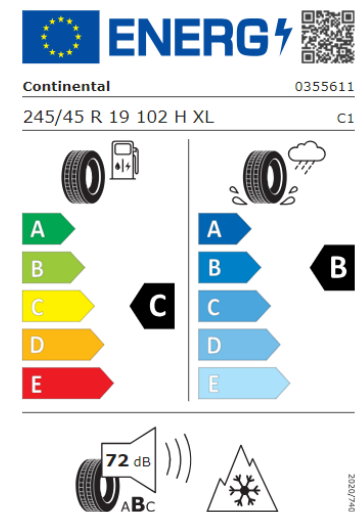

STYLE 933 Triplex-spoke i Refined Silver

CONTINENTAL WINTERCONTACT TS 860 S VINTERDÆK

DÆKSTØRRELSE 245/45 R19

Vejl. Pris: 18.360 kr.

Produktdatabank (EPREL)

BMW I5 (G60) – VINTERKOMPLETHJUL.

19" BMW LETMETALHJUL

STYLE 933 Triplex-spoke i Refined Silver

CONTINENTAL WINTERCONTACT TS 860 S VINTERDÆK

DÆKSTØRRELSE 245/45 R19 fortil og 275/40 R19 bagtil

Vejl. Pris: 19.960 kr.

Produktdatabank (EPREL)

BMW I5 (G60) – VINTERKOMPLETHJUL.