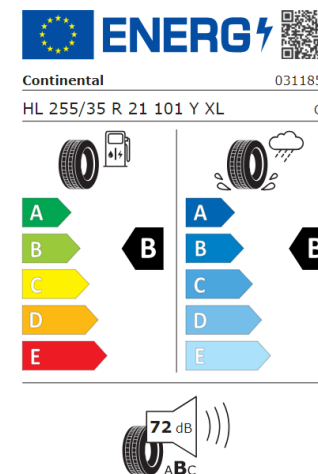

DÆKSTØRRELSE 255/35 R21 fortil og 285/30 R21 bagtil

Vejl. Pris: 25.440 kr.

*Sommerkomplethjul er ikke til brug under krævende sneforhold.

Produktdatabank (EPREL)

BMW I5 (G60) – VINTERKOMPLETHJUL.

19" BMW LETMETALHJUL