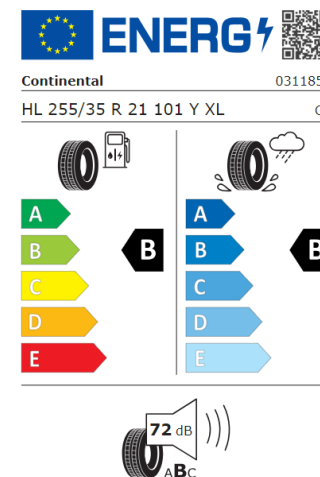

*Sommerkomplethjul er ikke til brug under krævende sneforhold.
Produktdatabank (EPREL)

BMW I5 (G60) – SOMMERKOMPLETHJUL*.

21" BMW LETMETALHJUL

STYLE 954 i Bicolor

CONTINENTAL ECOCONTACT 6 Q SOMMERDÆK

DÆKSTØRRELSE 255/35 R21 fortil og 285/30 R21 bagtil

Vejl. Pris: 35.657 kr.

*Sommerkomplethjul er ikke til brug under krævende sneforhold.

Produktdatabank (EPREL)

BMW I5 (G60) – SOMMERKOMPLETHJUL*.

21" BMW LETMETALHJUL
STYLE 943 M Cross-spoke i Bicolor

CONTINENTAL ECOCONTACT 6 Q SOMMERDÆK
DÆKSTØRRELSE 255/35 R21 fortil og 285/30 R21 bagtil
Vejl. Pris: 27.440 kr.