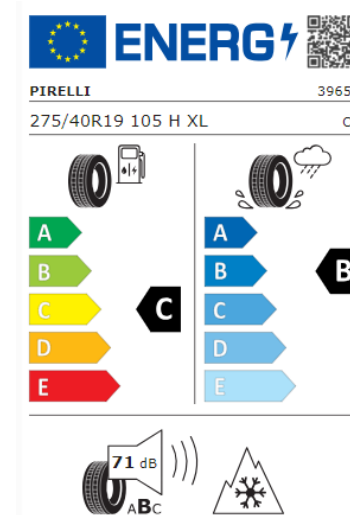

STYLE 933 Triplex-spoke i Refined Silver

CONTINENTAL WINTERCONTACT TS 860 S VINTERDÆK

DÆKSTØRRELSE 245/45 R19 fortil og 275/40 R19 bagtil

Vejl. Pris: 19.960 kr.

Produktdatabank (EPREL)

BMW I5 (G60) – VINTERKOMPLETHJUL.

19" BMW LETMETALHJUL

STYLE 942 M Cross-spoke i Jet Black

PIRELLI P-ZERO VINTERDÆK

DÆKSTØRRELSE 275/40 R19

Vejl. Pris: 23.448 kr.

Produktdatabank (EPREL)

BMW I5 (G60) – VINTERKOMPLETHJUL.

19" BMW LETMETALHJUL