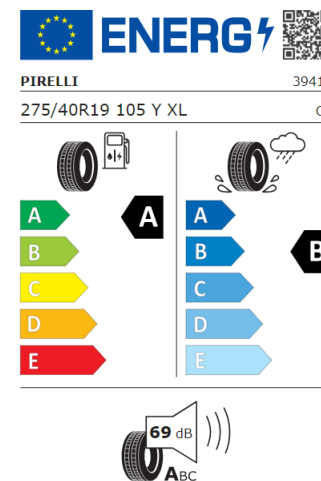

BMW I5 (G60) – EFTERMONTERET HJULOPTIONER

Priserne er eksklusiv moms.

BMW I5 (G60) – SOMMERKOMPLETHJUL*.

19" BMW LETMETALHJUL
STYLE 942 M Y-spoke i Jet Black

PIRELLI PZERO SOMMERDÆK
DÆKSTØRRELSE 245/45 R19 fortil og 275/40 R19 bagtil
Vejl. Pris: 24.760 kr.

*Sommerkomplethjul er ikke til brug under krævende sneforhold.
Produktdatabank (EPREL)

BMW I5 (G60) – SOMMERKOMPLETHJUL*.

21" BMW LETMETALHJUL

STYLE 954 i Bicolor

CONTINENTAL ECOCONTACT 6 Q SOMMERDÆK

DÆKSTØRRELSE 255/35 R21 fortil og 285/30 R21 bagtil