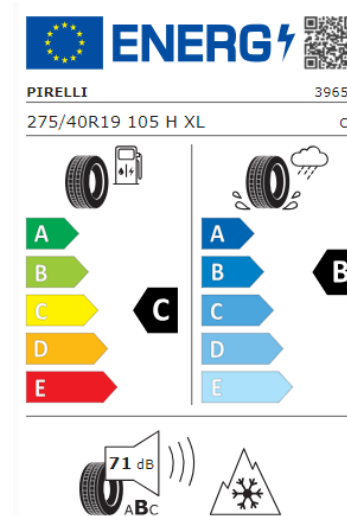

19" BMW LETMETALHJUL

STYLE 942 M Cross-spoke i Jet Black

PIRELLI P-ZERO VINTERDÆK

DÆKSTØRRELSE 275/40 R19

Vejl. Pris: 23.448 kr.

Produktdatabank (EPREL)

BMW I5 (G60) – VINTERKOMPLETHJUL.

19" BMW LETMETALHJUL

STYLE 942 M Cross-spoke i Jet Black

PIRELLI P-ZERO VINTERDÆK

DÆKSTØRRELSE 245/45 R19 fortil og 275/40 R19 bagtil

Vejl. Pris: 26.008 kr.

Produktdatabank (EPREL)

BMW I5 (G60) – VINTERKOMPLETHJUL.

20" BMW LETMETALHJUL - gælder ikke i5 M60
STYLE 939 M i Midnight Grey