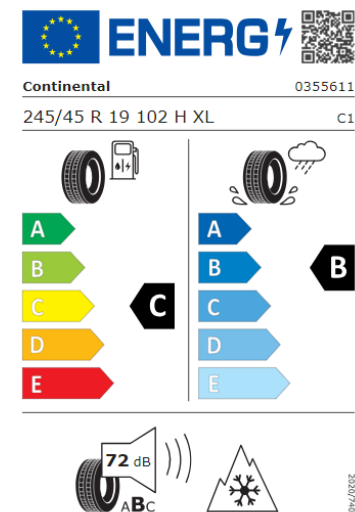

DÆKSTØRRELSE 255/35 R21 fortil og 285/30 R21 bagtil

Vejl. Pris: 25.440 kr.

*Sommerkomplethjul er ikke til brug under krævende sneforhold.

Produktdatabank (EPREL)

BMW I5 (G60) – VINTERKOMPLETHJUL.

19" BMW LETMETALHJUL

STYLE 933 Triplex-spoke i Refined Silver

CONTINENTAL WINTERCONTACT TS 860 S VINTERDÆK

DÆKSTØRRELSE 245/45 R19

Vejl. Pris: 18.360 kr.

Produktdatabank (EPREL)

BMW I5 (G60) – VINTERKOMPLETHJUL.

19" BMW LETMETALHJUL