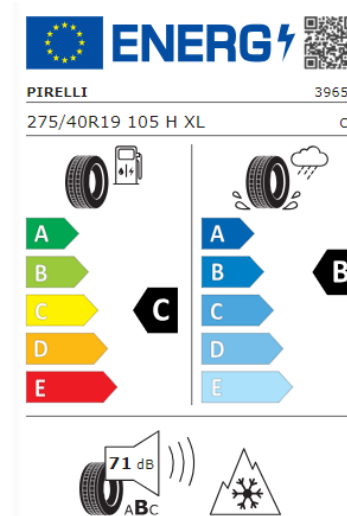

STYLE 933 Triplex-spoke i Refined Silver

CONTINENTAL WINTERCONTACT TS 860 S VINTERDÆK

DÆKSTØRRELSE 245/45 R19 fortil og 275/40 R19 bagtil

Vejl. Pris: 19.960 kr.

Produktdatabank (EPREL)

BMW I5 (G61) – VINTERKOMPLETHJUL.

19" BMW LETMETALHJUL

STYLE 942 M Cross-spoke i Jet Black

PIRELLI P-ZERO VINTERDÆK

DÆKSTØRRELSE 245/45 R19 fortil og 275/40 R19 bagtil

Vejl. Pris: 26.008 kr.

Produktdatabank (EPREL)

BMW I5 (G61) – VINTERKOMPLETHJUL.