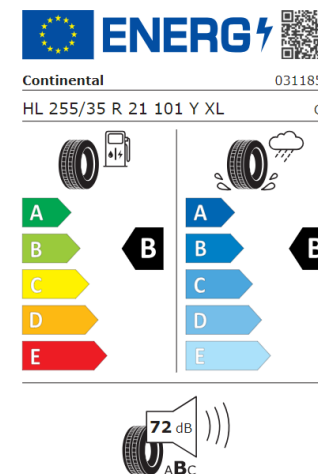

*Sommerkomplethjul er ikke til brug under krævende sneforhold.
Produktdatabank (EPREL)

BMW I5 (G61) – SOMMERKOMPLETHJUL*.

21" BMW LETMETALHJUL
STYLE 954 i Bicolor

CONTINENTAL ECOCONTACT 6 Q SOMMERDÆK
DÆKSTØRRELSE 255/35 R21 fortil og 285/30 R21 bagtil
Vejl. Pris: 35.657 kr.

*Sommerkomplethjul er ikke til brug under krævende sneforhold.
Produktdatabank (EPREL)

BMW I5 (G61) – SOMMERKOMPLETHJUL*.

21" BMW LETMETALHJUL
STYLE 943 M Cross-spoke i Bicolor

CONTINENTAL ECOCONTACT 6 Q SOMMERDÆK
DÆKSTØRRELSE 255/35 R21 fortil og 285/30 R21 bagtil
Vejl. Pris: 27.440 kr.