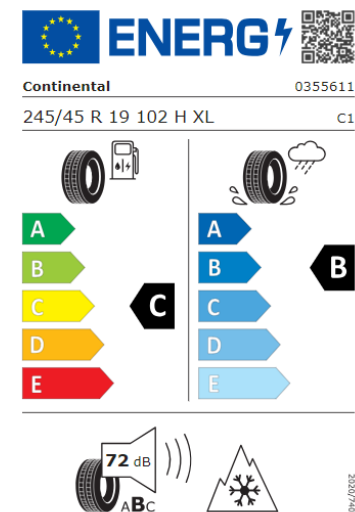

DÆKSTØRRELSE 255/35 R21 fortil og 285/30 R21 bagtil

Vejl. Pris: 25.440 kr.

*Sommerkomplethjul er ikke til brug under krævende sneforhold.

Produktdatabank (EPREL)

BMW I5 (G61) – VINTERKOMPLETHJUL.

19" BMW LETMETALHJUL

STYLE 933 Triplex-spoke i Refined Silver

CONTINENTAL WINTERCONTACT TS 860 S VINTERDÆK

DÆKSTØRRELSE 245/45 R19 fortil og 275/40 R19 bagtil

Vejl. Pris: 19.960 kr.

Produktdatabank (EPREL)

BMW I5 (G61) – VINTERKOMPLETHJUL.