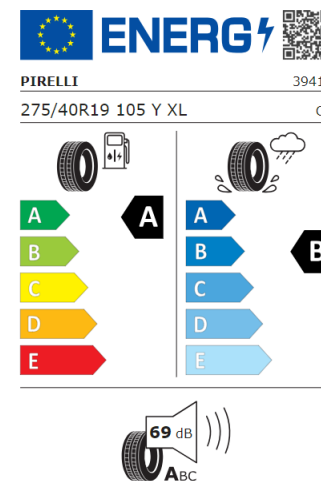

BMW I5 (G61) – EFTERMONTERET HJULOPTIONER

Priserne er eksklusiv moms.

BMW I5 (G61) – SOMMERKOMPLETHJUL*.

19" BMW LETMETALHJUL
STYLE 942 M Y-spoke i Jet Black

PIRELLI PZERO SOMMERDÆK
DÆKSTØRRELSE 245/45 R19 fortil og 275/40 R19 bagtil
Vejl. Pris: 24.760 kr.

*Sommerkomplethjul er ikke til brug under krævende sneforhold.
Produktdatabank (EPREL)

BMW I5 (G61) – SOMMERKOMPLETHJUL*.

21" BMW LETMETALHJUL
STYLE 954 i Bicolor

CONTINENTAL ECOCONTACT 6 Q SOMMERDÆK
DÆKSTØRRELSE 255/35 R21 fortil og 285/30 R21 bagtil
Vejl. Pris: 35.657 kr.