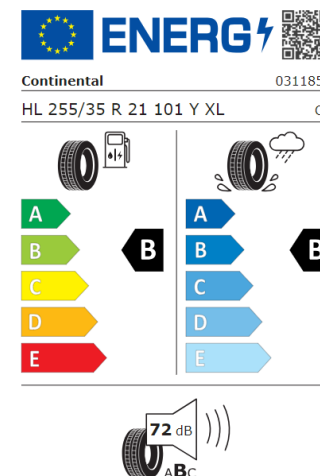

BMW I5 (G61) – EFTERMONTERET HJULOPTIONER

Priserne er eksklusiv moms.

BMW I5 (G61) – SOMMERKOMPLETHJUL*.

19" BMW LETMETALHJUL
STYLE 942 M Y-spoke i Jet Black

PIRELLI PZERO SOMMERDÆK
DÆKSTØRRELSE 245/45 R19 fortil og 275/40 R19 bagtil
Vejl. Pris: 24.760 kr.

*Sommerkomplethjul er ikke til brug under krævende sneforhold.
Produktdatabank (EPREL)

BMW I5 (G61) – SOMMERKOMPLETHJUL*.

21" BMW LETMETALHJUL
STYLE 954 i Bicolor

CONTINENTAL ECOCONTACT 6 Q SOMMERDÆK
DÆKSTØRRELSE 255/35 R21 fortil og 285/30 R21 bagtil
Vejl. Pris: 35.657 kr.