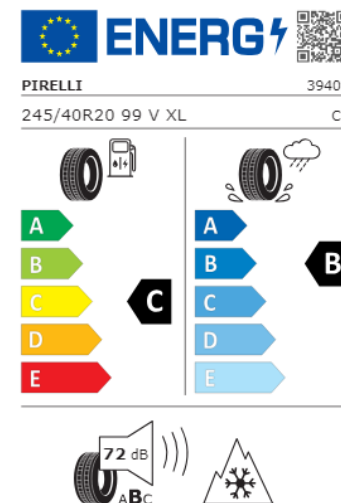

19" BMW LETMETALHJUL

STYLE 942 M Cross-spoke i Jet Black

PIRELLI P-ZERO VINTERDÆK

DÆKSTØRRELSE 245/45 R19 fortil og 275/40 R19 bagtil

Vejl. Pris: 26.008 kr.

Produktdatabank (EPREL)

BMW I5 (G61) – VINTERKOMPLETHJUL.

20" BMW LETMETALHJUL - gælder ikke i5 M60
STYLE 939 M i Midnight Grey

PIRELLI PZERO WINTER VINTERDÆK
DÆKSTØRRELSE 245/40 R20 fortil og 275/35 R20 bagtil
Vejl. Pris: 27.220 kr.

Produktdatabank (EPREL)

BMW I5 (G61) – VINTERKOMPLETHJUL.