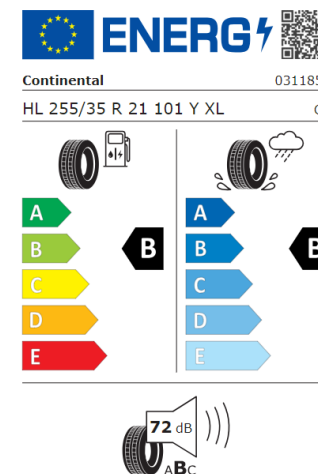

*Sommerkomplethjul er ikke til brug under krævende sneforhold.
Produktdatabank (EPREL)

BMW I5 (G61) – SOMMERKOMPLETHJUL*.

21" BMW LETMETALHJUL
STYLE 943 M Cross-spoke i Bicolor

CONTINENTAL ECOCONTACT 6 Q SOMMERDÆK
DÆKSTØRRELSE 255/35 R21 fortil og 285/30 R21 bagtil
Vejl. Pris: 27.440 kr.

DÆKSTØRRELSE 255/35 R21 fortil og 285/30 R21 bagtil

Vejl. Pris: 25.440 kr.

*Sommerkomplethjul er ikke til brug under krævende sneforhold.

Produktdatabank (EPREL)

BMW I5 (G61) – VINTERKOMPLETHJUL.

19" BMW LETMETALHJUL