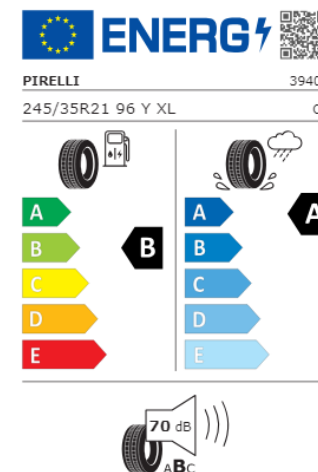

Vejl. Pris: 22.432 kr.

*Sommerkomplethjul er ikke til brug under krævende sneforhold.

Produktdatabank (EPREL)

BMW IX1 (U11) – SOMMERKOMPLETHJUL*.

21" BMW LETMETALHJUL
STYLE 877 M Double-spoke i Bicolor

PIRELLI PZERO SOMMERDÆK
DÆKSTØRRELSE 245/35 R21

Vejl. Pris: 26.432 kr.

*Sommerkomplethjul er ikke til brug under krævende sneforhold.

Produktdatabank (EPREL)

BMW IX1 (U11) – VINTERKOMPLETHJUL.

17" BMW LETMETALHJUL
STYLE 896 Y-spoke i Refined Silver

VREDESTEIN WINTRAC PRO
DÆKSTØRRELSE 205/65 R17
Vejl. Pris: 14.040 kr.

Rolling Resistance	Wet Grip
A	A
B	B
C	C
D	D
E	E

71 dB

ABC

2020/740

The image shows a standard EU energy label for tires. It includes the 'ENERG' logo, the brand 'PIRELLI' and model 'CINTURATO WINTER 2', and the tire size '225/55R18 102 H XL'. The label features two performance scales: Rolling Resistance (left) and Wet Grip (right). Both scales show a 'B' rating. A noise level of 71 dB is indicated with a speaker icon. A snowflake icon is present, indicating winter performance. A QR code is located in the top right corner.